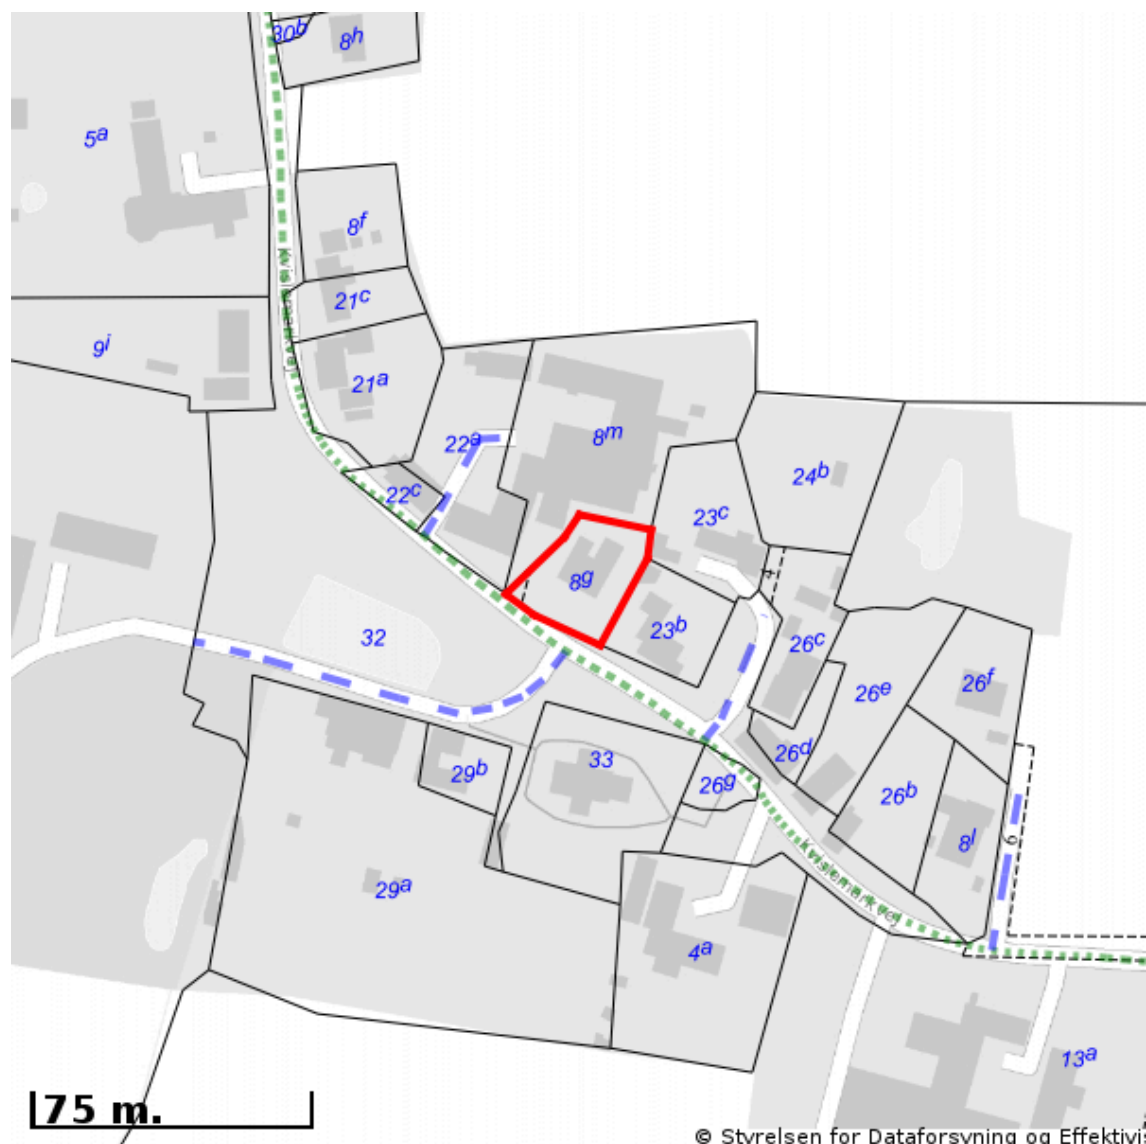

## Kort over vejforsyning

Vejforsyning omkring matr.nr. 8g, Kvislemark By, Kvislemark

Oplysninger om vejforsyning er indhentet d. 23. juli 2020.

Signaturforklaring vedr. vej-/stistatus:

-  Offentlig
-  Privat fælles
-  Øvrige (privat/almen/udlagt privat fælles)
-  Planlagt nedklassificering
-  Matrikelnummer